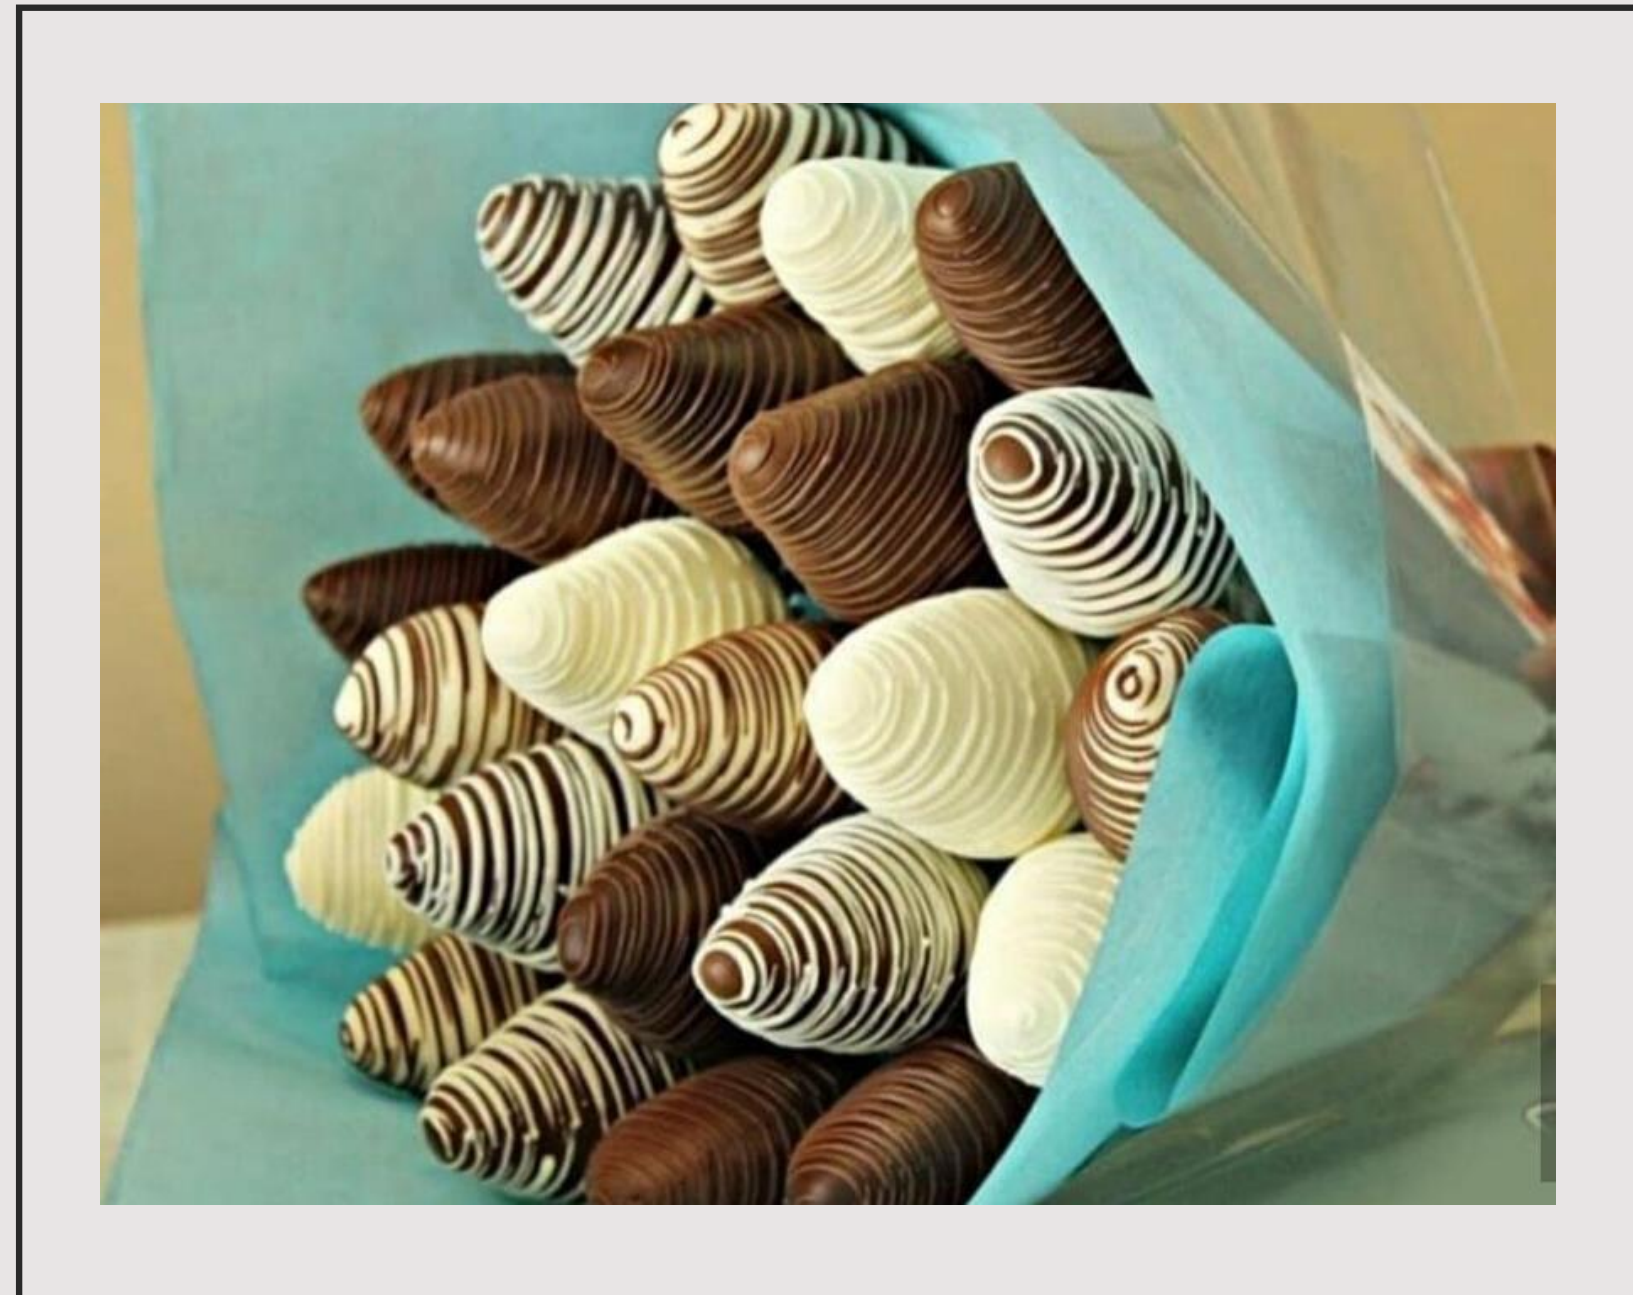

Photo taille junior, Couleurs au choix dans l'emballage : Rouge, Rose, Vin et Noir.

Modelo Atracción

Photo taille junior

Panier de fraises recouvertes de 3 couleurs de chocolat, comprenant des roses, des biscuits et des Ferreros.