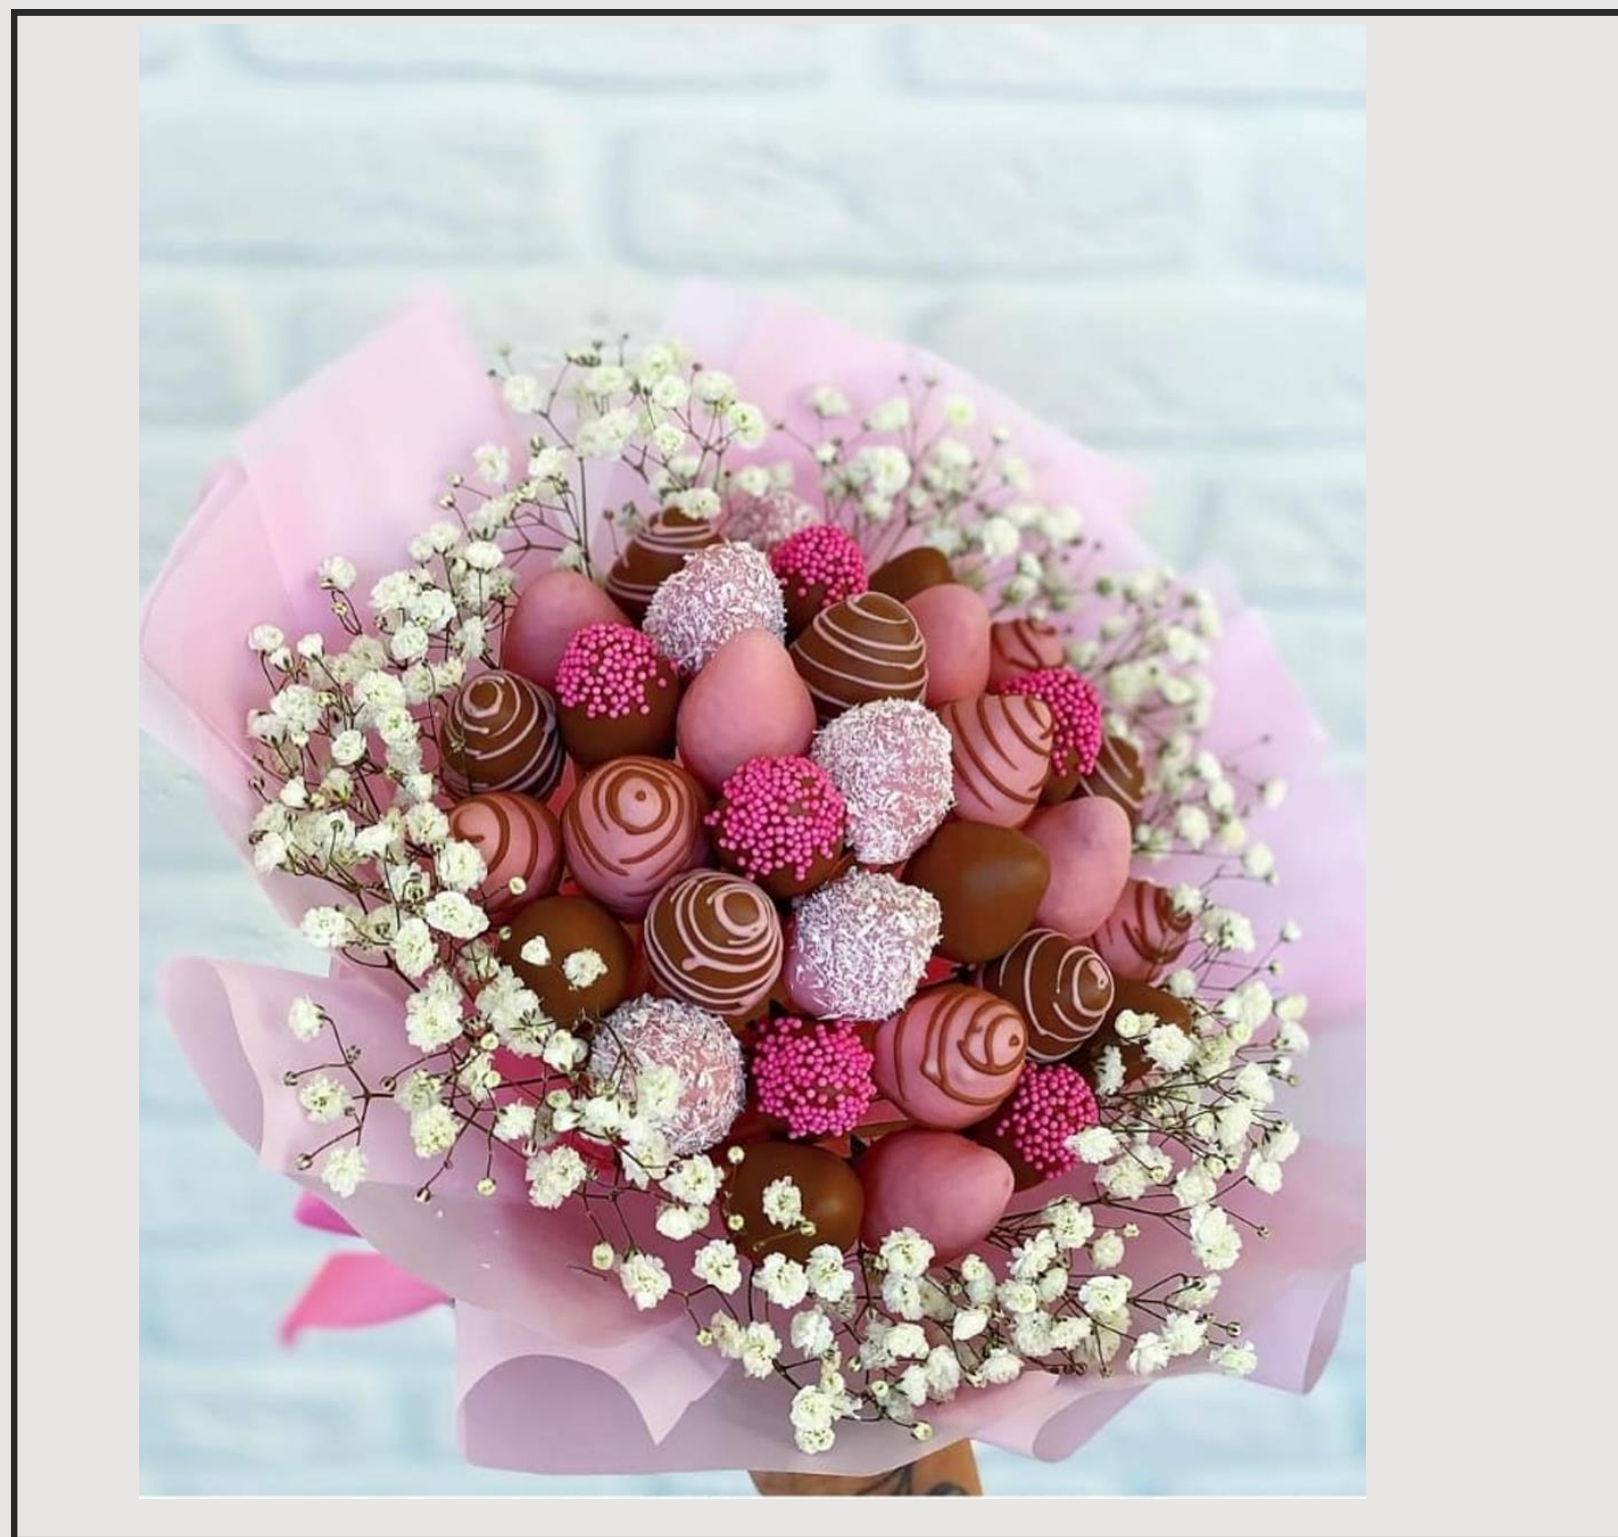

Modelo Delicado

Photo taille junior, Couleurs au choix dans l'emballage : Rouge, Rose, Vin et Noir.

Tendre bouquet de fraises enrobées de chocolat et d'amarante Avec détails floraux.

Modèle au chocolat.

Prix: