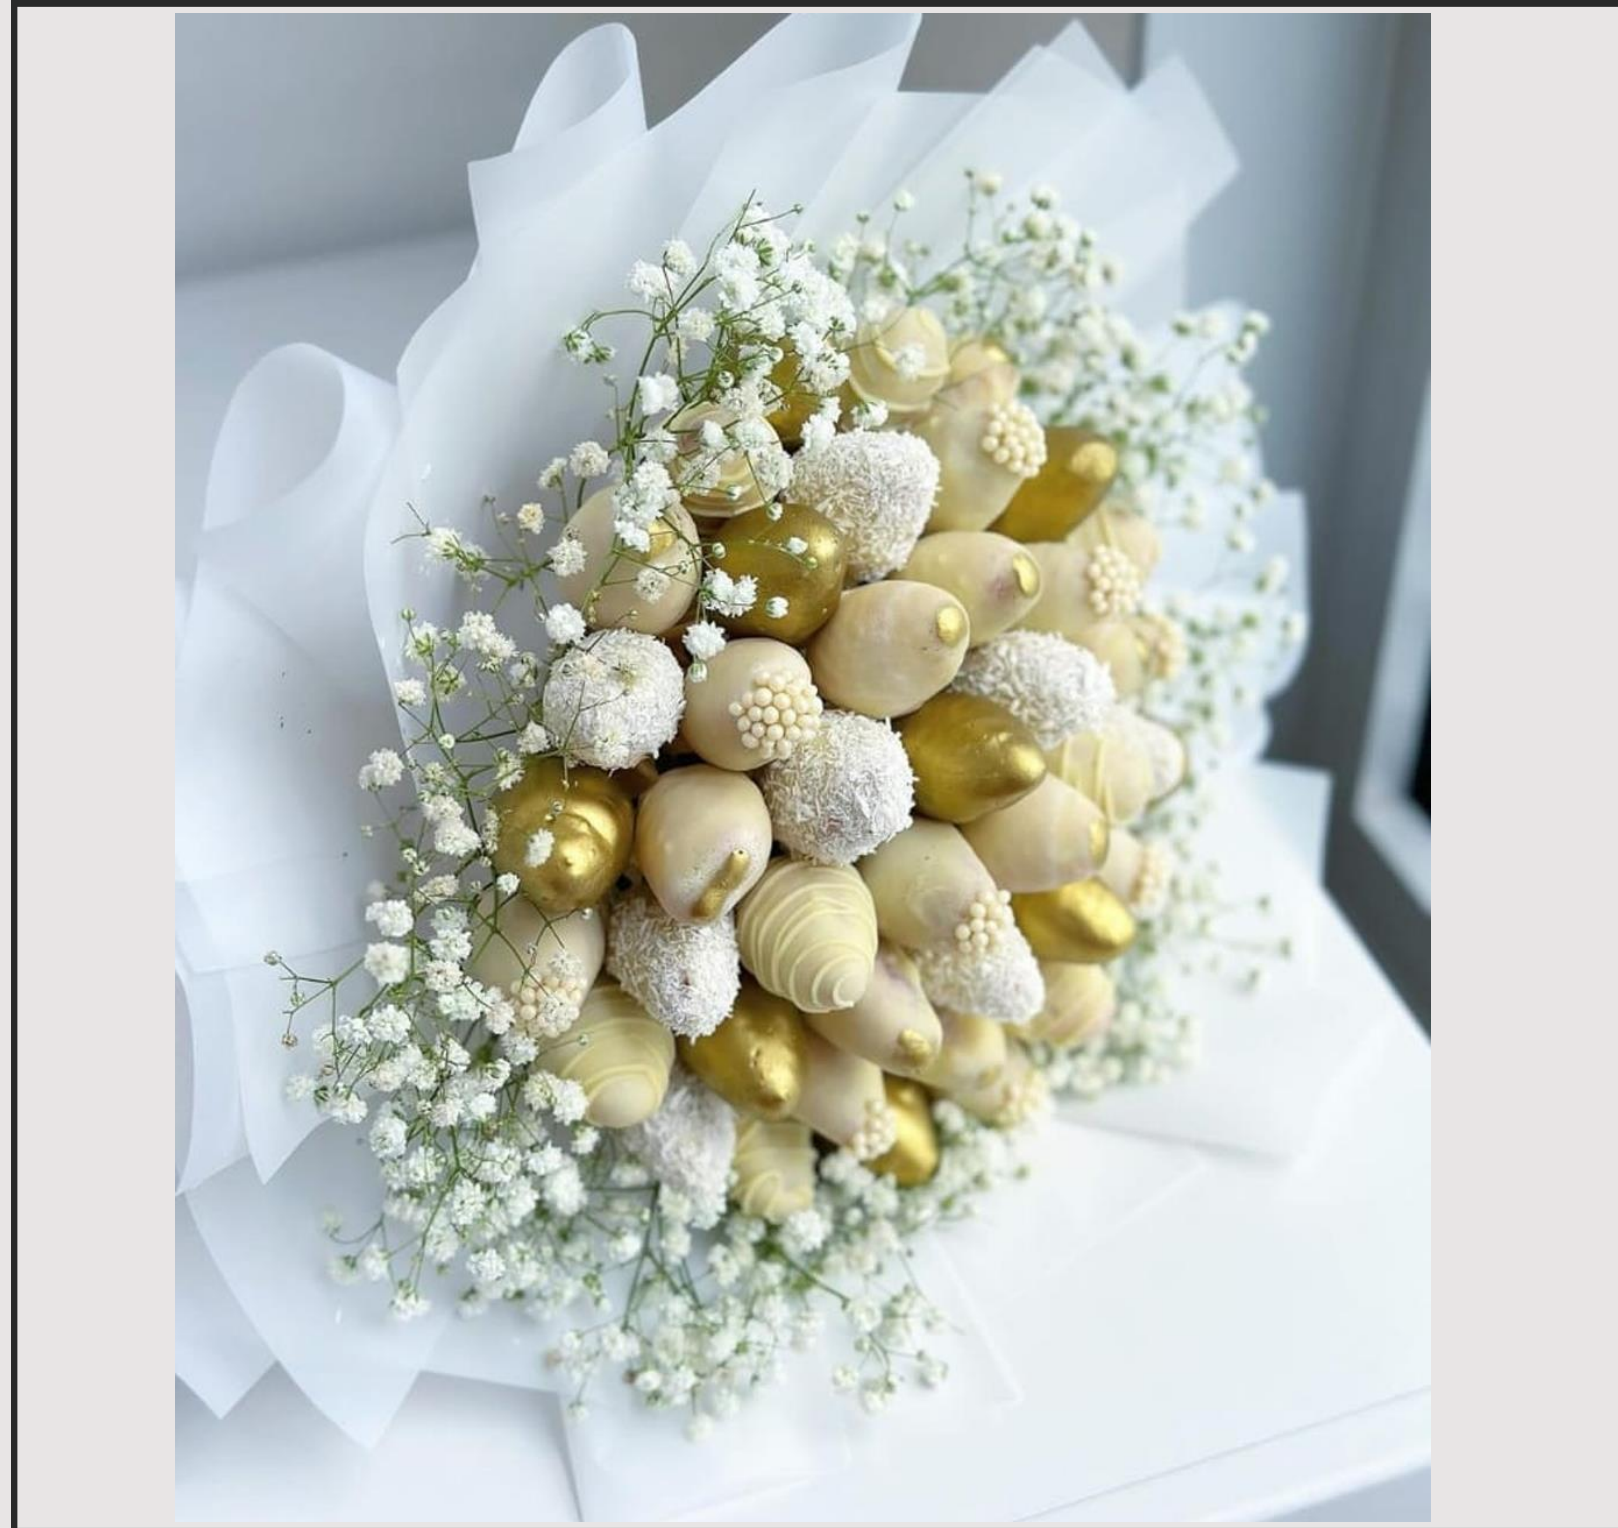

Photo taille junior, Couleurs au choix dans l'emballage : Rouge, Rose, Vin et Noir.

Modelo Magnifico

Photo taille junior, Couleurs au choix dans l'emballage :
Rouge, Rose, Vin et Noir.

Fin bouquet de fraises enrobées de
chocolat. Avec des détails floraux.